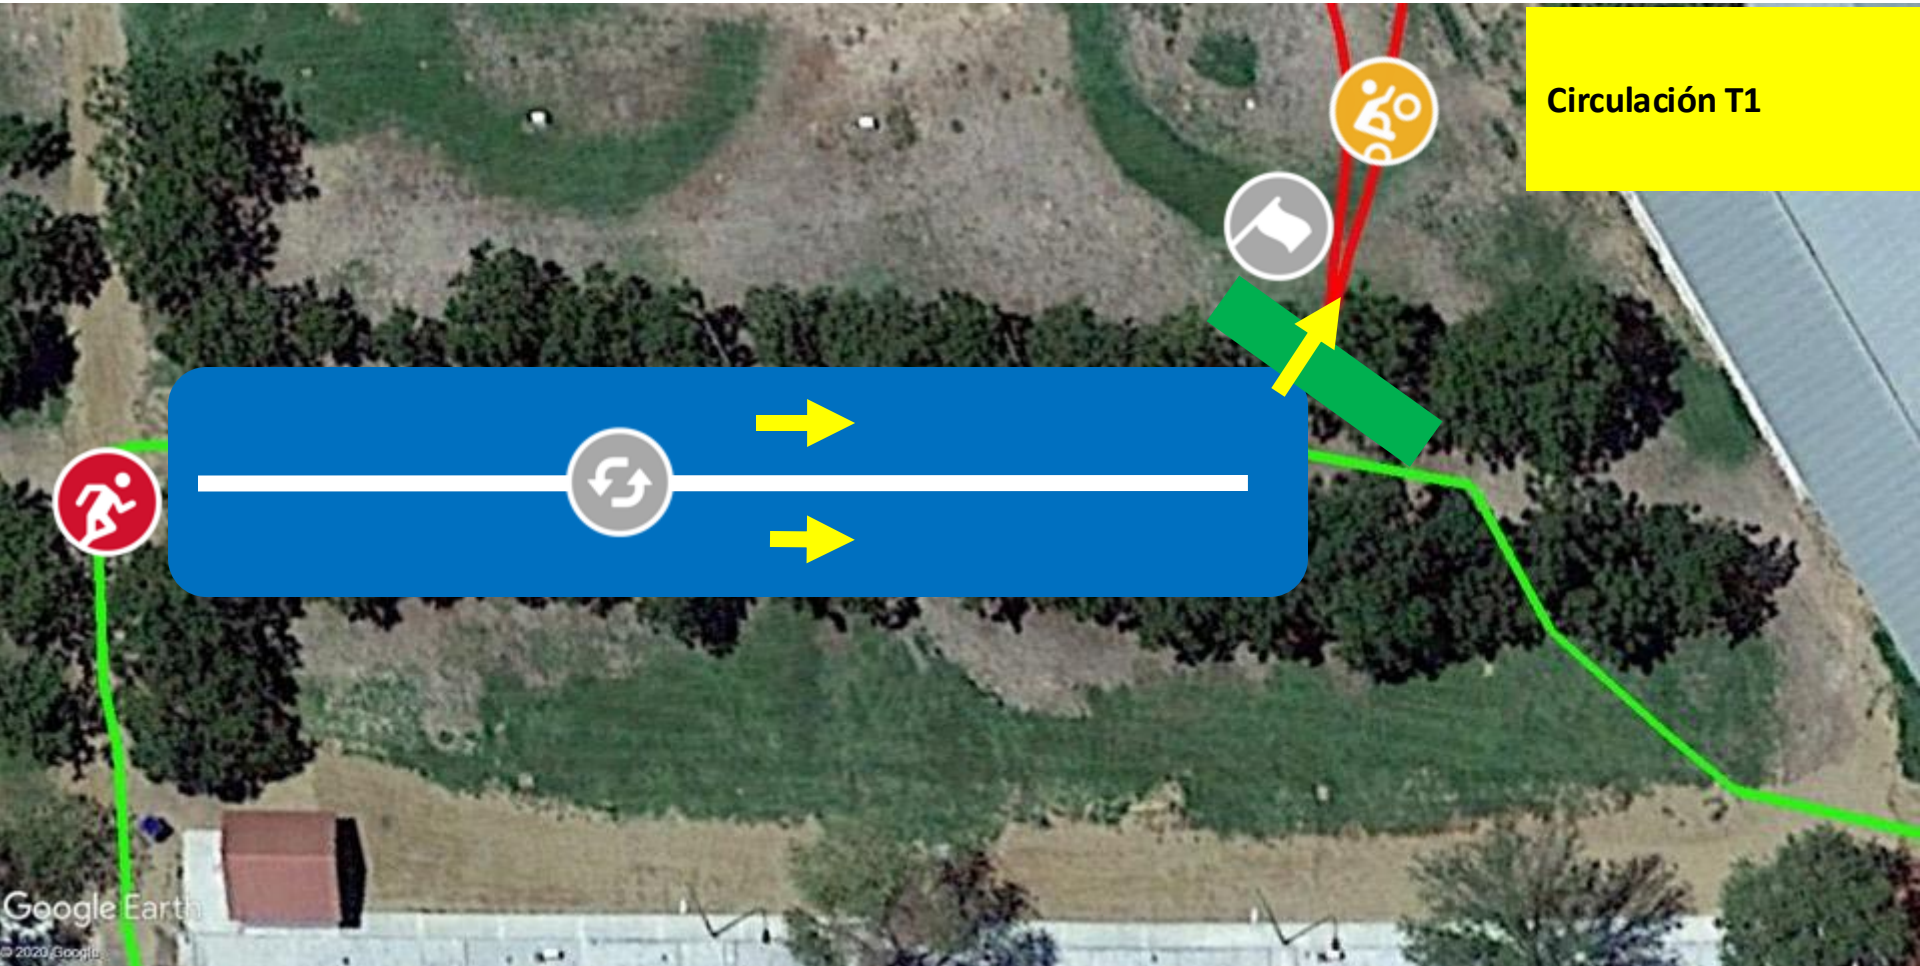

Planos General Duatlón Cros Villa de Montijo 2025

Prueba SUPERSprint