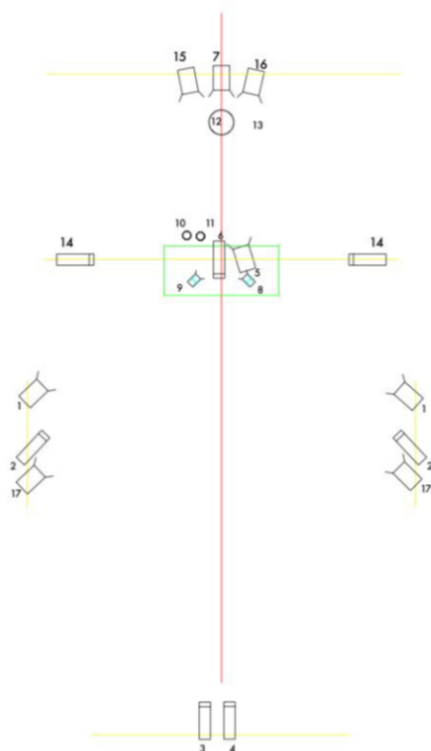

PLANO DE LUCES