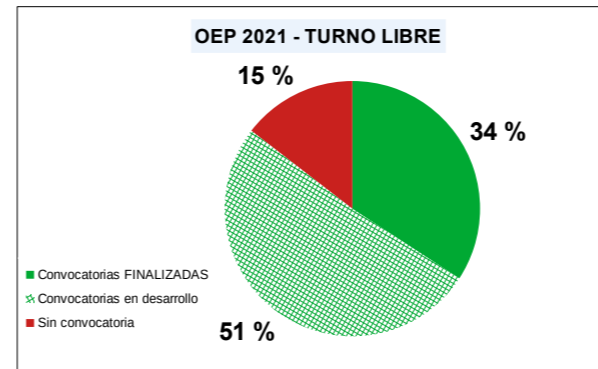

OEP 2019

(DOE de 23 de mayo de 2019)

OEP 2019 TURNO LIBRE

Plazas de convocatorias FINALIZADAS	23	76,67 %
Plazas de convocatorias en desarrollo	5	16,67 %
Plazas sin convocatoria	2	6,67 %
TOTAL plazas	30	100,00 %

OEP 2021

(DOE de 20 de diciembre de 2021)

OEP 2021 TURNO LIBRE

Plazas de convocatorias FINALIZADAS	40	34,19 %
Plazas de convocatorias en desarrollo	60	51,28 %
Plazas sin convocatoria	17	14,53 %
TOTAL plazas	117	100,00 %

OEP 2019 PROMOCIÓN INTERNA

Plazas de convocatorias FINALIZADAS	71	94,67 %
Plazas de convocatorias en desarrollo	1	1,33 %
Plazas sin convocatoria	3	4,00 %
TOTAL plazas	75	100,00 %

OEP 2021 PROMOCIÓN INTERNA