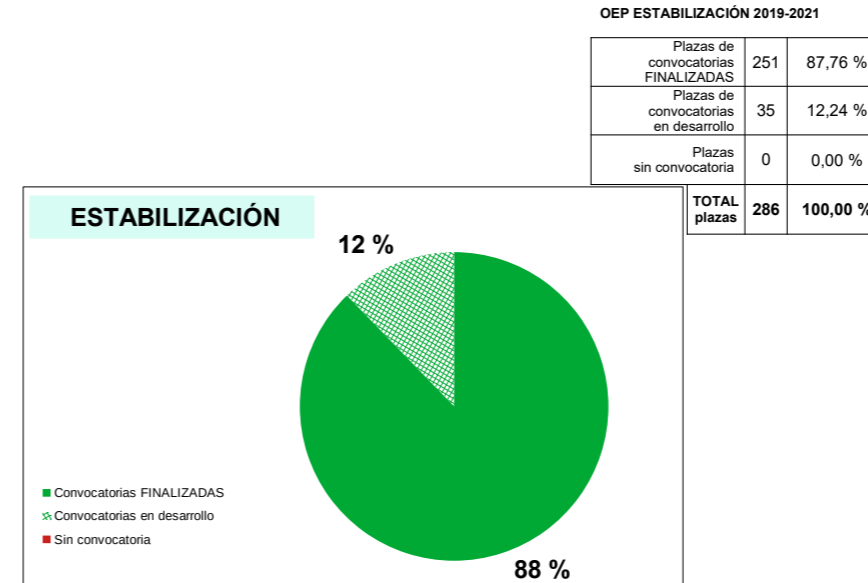

Plazas de convocatorias FINALIZADAS	207	97,18 %
Plazas de convocatorias en desarrollo	1	0,47 %
Plazas sin convocatoria	5	2,35 %
TOTAL plazas	213	100,00 %

OEP 2022

(DOE de 12 y 15 de diciembre de 2022)

OEP 2022 TURNO LIBRE

Plazas de convocatorias FINALIZADAS	2	3,28 %
Plazas de convocatorias en desarrollo	9	14,75 %
Plazas sin convocatoria	50	81,97 %
TOTAL plazas	61	100,00 %

OEP 2022 PROMOCIÓN INTERNA

Plazas de convocatorias FINALIZADAS	0	0,00 %
Plazas de convocatorias en desarrollo	2	28,57 %
Plazas sin convocatoria	5	71,43 %
TOTAL plazas	7	100,00 %

OEP ESTABILIZACIÓN 2019-2021

(DOE de 23 de mayo de 2019 / DOE de 20 de diciembre de 2021)

OEP ESTABILIZACIÓN 2019-2021

Plazas de convocatorias FINALIZADAS	251	87,76 %
Plazas de convocatorias en desarrollo	35	12,24 %
Plazas sin convocatoria	0	0,00 %
TOTAL plazas	286	100,00 %