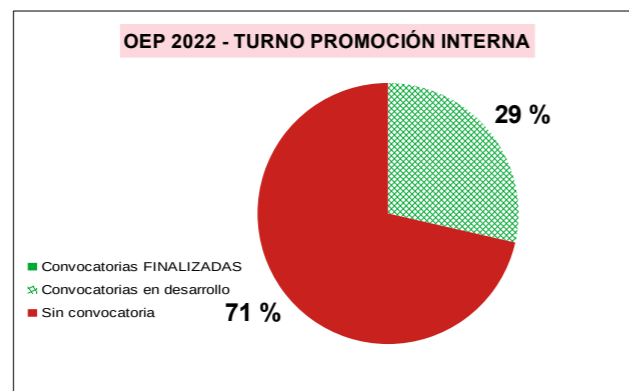

OEP 2019 PROMOCIÓN INTERNA

Plazas de convocatorias FINALIZADAS	71	94,67 %
Plazas de convocatorias en desarrollo	1	1,33 %
Plazas sin convocatoria	3	4,00 %
TOTAL plazas	75	100,00 %

OEP 2021 PROMOCIÓN INTERNA

Plazas de convocatorias FINALIZADAS	207	97,18 %
Plazas de convocatorias en desarrollo	1	0,47 %
Plazas sin convocatoria	5	2,35 %
TOTAL plazas	213	100,00 %

OEP 2022

(DOE de 12 y 15 de diciembre de 2022)

OEP 2022 TURNO LIBRE

Plazas de convocatorias FINALIZADAS	2	3,28 %
Plazas de convocatorias en desarrollo	9	14,75 %
Plazas sin convocatoria	50	81,97 %
TOTAL plazas	61	100,00 %

OEP 2022 PROMOCIÓN INTERNA

Plazas de convocatorias FINALIZADAS	0	0,00 %
Plazas de convocatorias en desarrollo	2	28,57 %
Plazas sin convocatoria	5	71,43 %
TOTAL plazas	7	100,00 %

OEP ESTABILIZACIÓN 2019-2021

(DOE de 23 de mayo de 2019 / DOE de 20 de diciembre de 2021)

OEP ESTABILIZACIÓN 2019-2021

Plazas de convocatorias FINALIZADAS	251	87,76 %
Plazas de convocatorias en desarrollo	35	12,24 %
Plazas sin convocatoria	0	0,00 %
TOTAL plazas	286	100,00 %