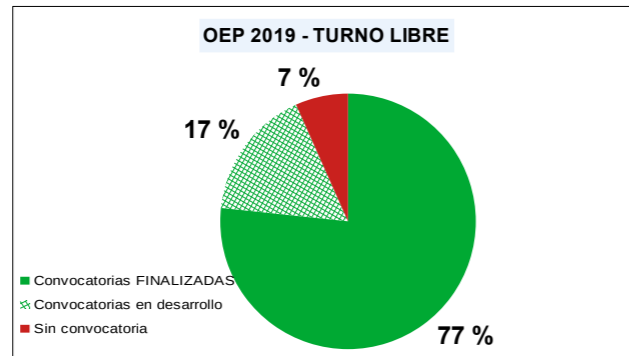

OEP 2019

(DOE de 23 de mayo de 2019)

OEP 2019 TURNO LIBRE

Plazas de convocatorias FINALIZADAS	23	76,67 %
Plazas de convocatorias en desarrollo	5	16,67 %
Plazas sin convocatoria	2	6,67 %
TOTAL plazas	30	100,00 %

OEP 2021

(DOE de 20 de diciembre de 2021)

OEP 2021 TURNO LIBRE

Plazas de convocatorias FINALIZADAS	40	34,19 %
Plazas de convocatorias en desarrollo	60	51,28 %
Plazas sin convocatoria	17	14,53 %
TOTAL plazas	117	100,00 %

OEP 2019 PROMOCIÓN INTERNA

Plazas de convocatorias FINALIZADAS	71	94,67 %
Plazas de convocatorias en desarrollo	1	1,33 %
Plazas sin convocatoria	3	4,00 %
TOTAL plazas	75	100,00 %

OEP 2021 PROMOCIÓN INTERNA