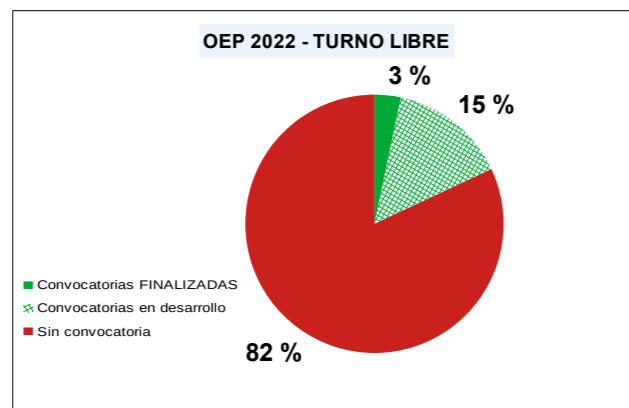

OEP 2021

(DOE de 20 de diciembre de 2021)

OEP 2021 TURNO LIBRE

Plazas de convocatorias FINALIZADAS	40	34,19 %
Plazas de convocatorias en desarrollo	60	51,28 %
Plazas sin convocatoria	17	14,53 %
TOTAL plazas	117	100,00 %

OEP 2019 PROMOCIÓN INTERNA

Plazas de convocatorias FINALIZADAS	71	94,67 %
Plazas de convocatorias en desarrollo	1	1,33 %
Plazas sin convocatoria	3	4,00 %
TOTAL plazas	75	100,00 %

OEP 2021 PROMOCIÓN INTERNA

Plazas de convocatorias FINALIZADAS	207	97,18 %
Plazas de convocatorias en desarrollo	1	0,47 %
Plazas sin convocatoria	5	2,35 %
TOTAL plazas	213	100,00 %

OEP 2022

(DOE de 12 y 15 de diciembre de 2022)

OEP 2022 TURNO LIBRE

Plazas de convocatorias FINALIZADAS	2	3,28 %
Plazas de convocatorias en desarrollo	9	14,75 %
Plazas sin convocatoria	50	81,97 %
TOTAL plazas	61	100,00 %

OEP 2022 PROMOCIÓN INTERNA

Plazas de convocatorias FINALIZADAS	0	0,00 %
Plazas de convocatorias en desarrollo	2	28,57 %
Plazas sin convocatoria	5	71,43 %
TOTAL plazas	7	100,00 %